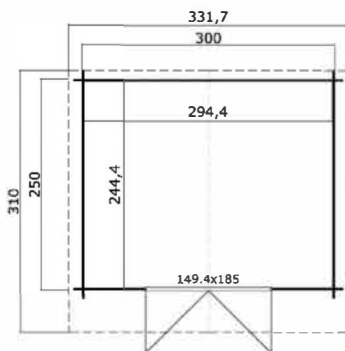

28
mm

1

5

VERPACKUNG: 1 PALETTE(N)

326 x 118 x 52 cm
380 kg

EAN

4743329237516

DIMENSIONEN

Fläche	7.20 m ²
Dachabmessungen	3.32 x 3.10 m
Rauminhalt m ³	≈ 16.2 m ³
Seitenwandhöhe	≈ 1.94 m
Firsthöhe	≈ 2.56 m
Vordach	≈ 50 cm

FENSTER & TÜR

1 x Doppeltür (SGA+GL28*)	149.4 x 185.0 cm
---------------------------	------------------

*SGA+GL28: Aktion mit Leimholzrahmen und Einfachverglasung

DACH UND FUSSBODEN

Dachbretter	15x90 mm
Dachfläche	11.16 m ²
Dachwinkel	≈ 22.9 °

*Optional Dacheindeckung